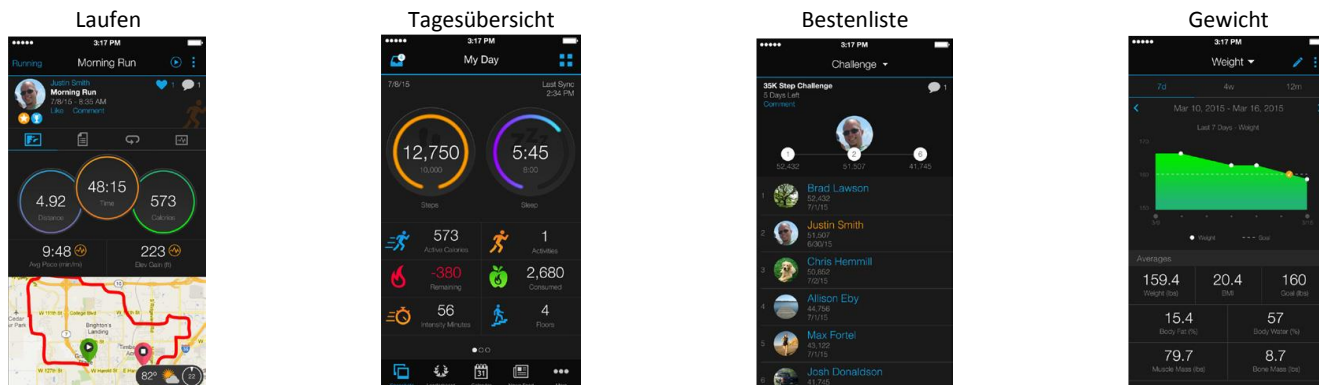

GARMIN CONNECT™ MOBILE APP:

Mit der kostenlosen Garmin Connect™ Mobile App kann man auf kompatiblen Android, iOS oder Windows Mobile Smartphones die Trainingseinheiten oder die tägliche Bewegung analysieren. Die Datensynchronisation kann automatisch per Bluetooth® erfolgen.