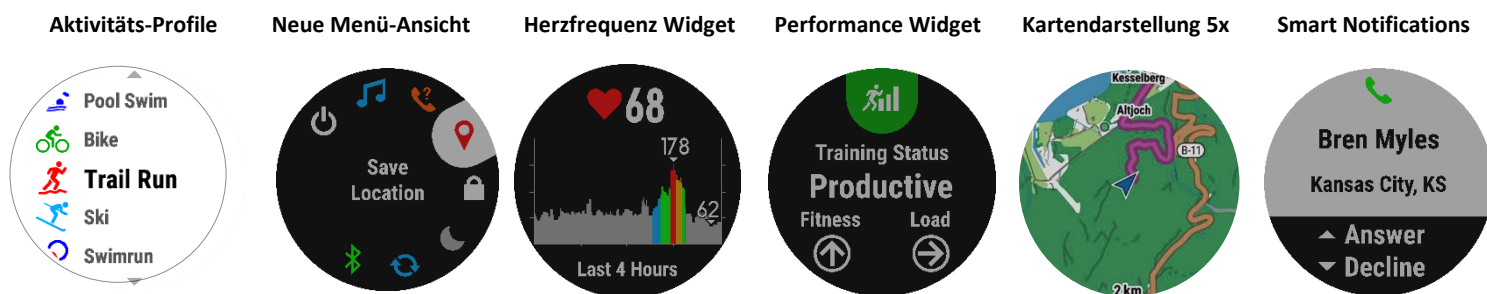

SCREENSHOTS: